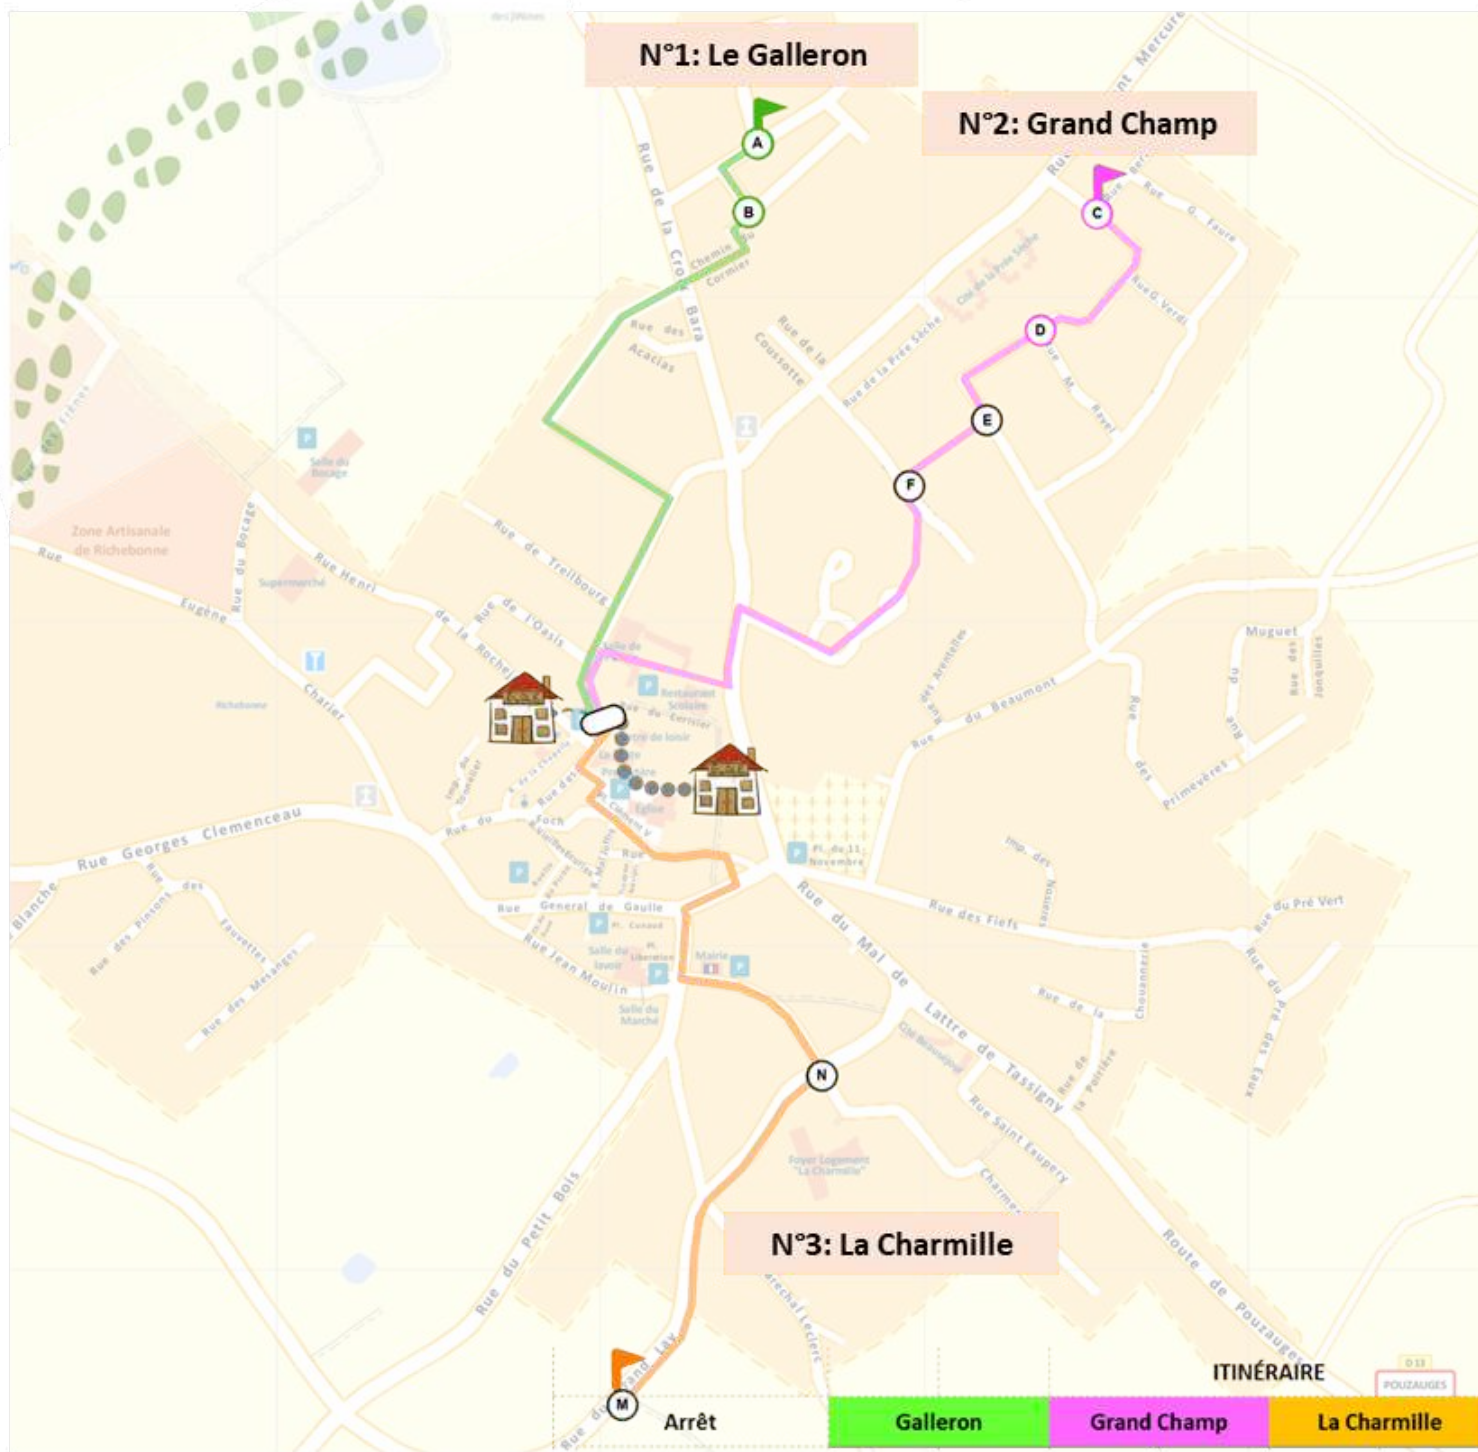

Itinéraires – 2023 / 2024

Arrêt	Galleron		Grand Champ		La Charmille	
	Matin	Soir	Matin	Soir	Matin	Soir
▶ A	8h30	16h50				
B	8h32	16h48				
▶ M					8h35	16h50
N					8h40	16h45
▶ C			8h40	16h50		
D			8h43	16h47		
E			8h45	16h45		
F			8h47	16h43		
Ecole Ste Marie	8h45	16h35	8h50	16h35	8h50	16h35
Ecole Pierre Menanteau	8h45	16h35	8h50	16h35	8h50	16h35
Temps de trajet	15 min		10 - 15 min		15 min	