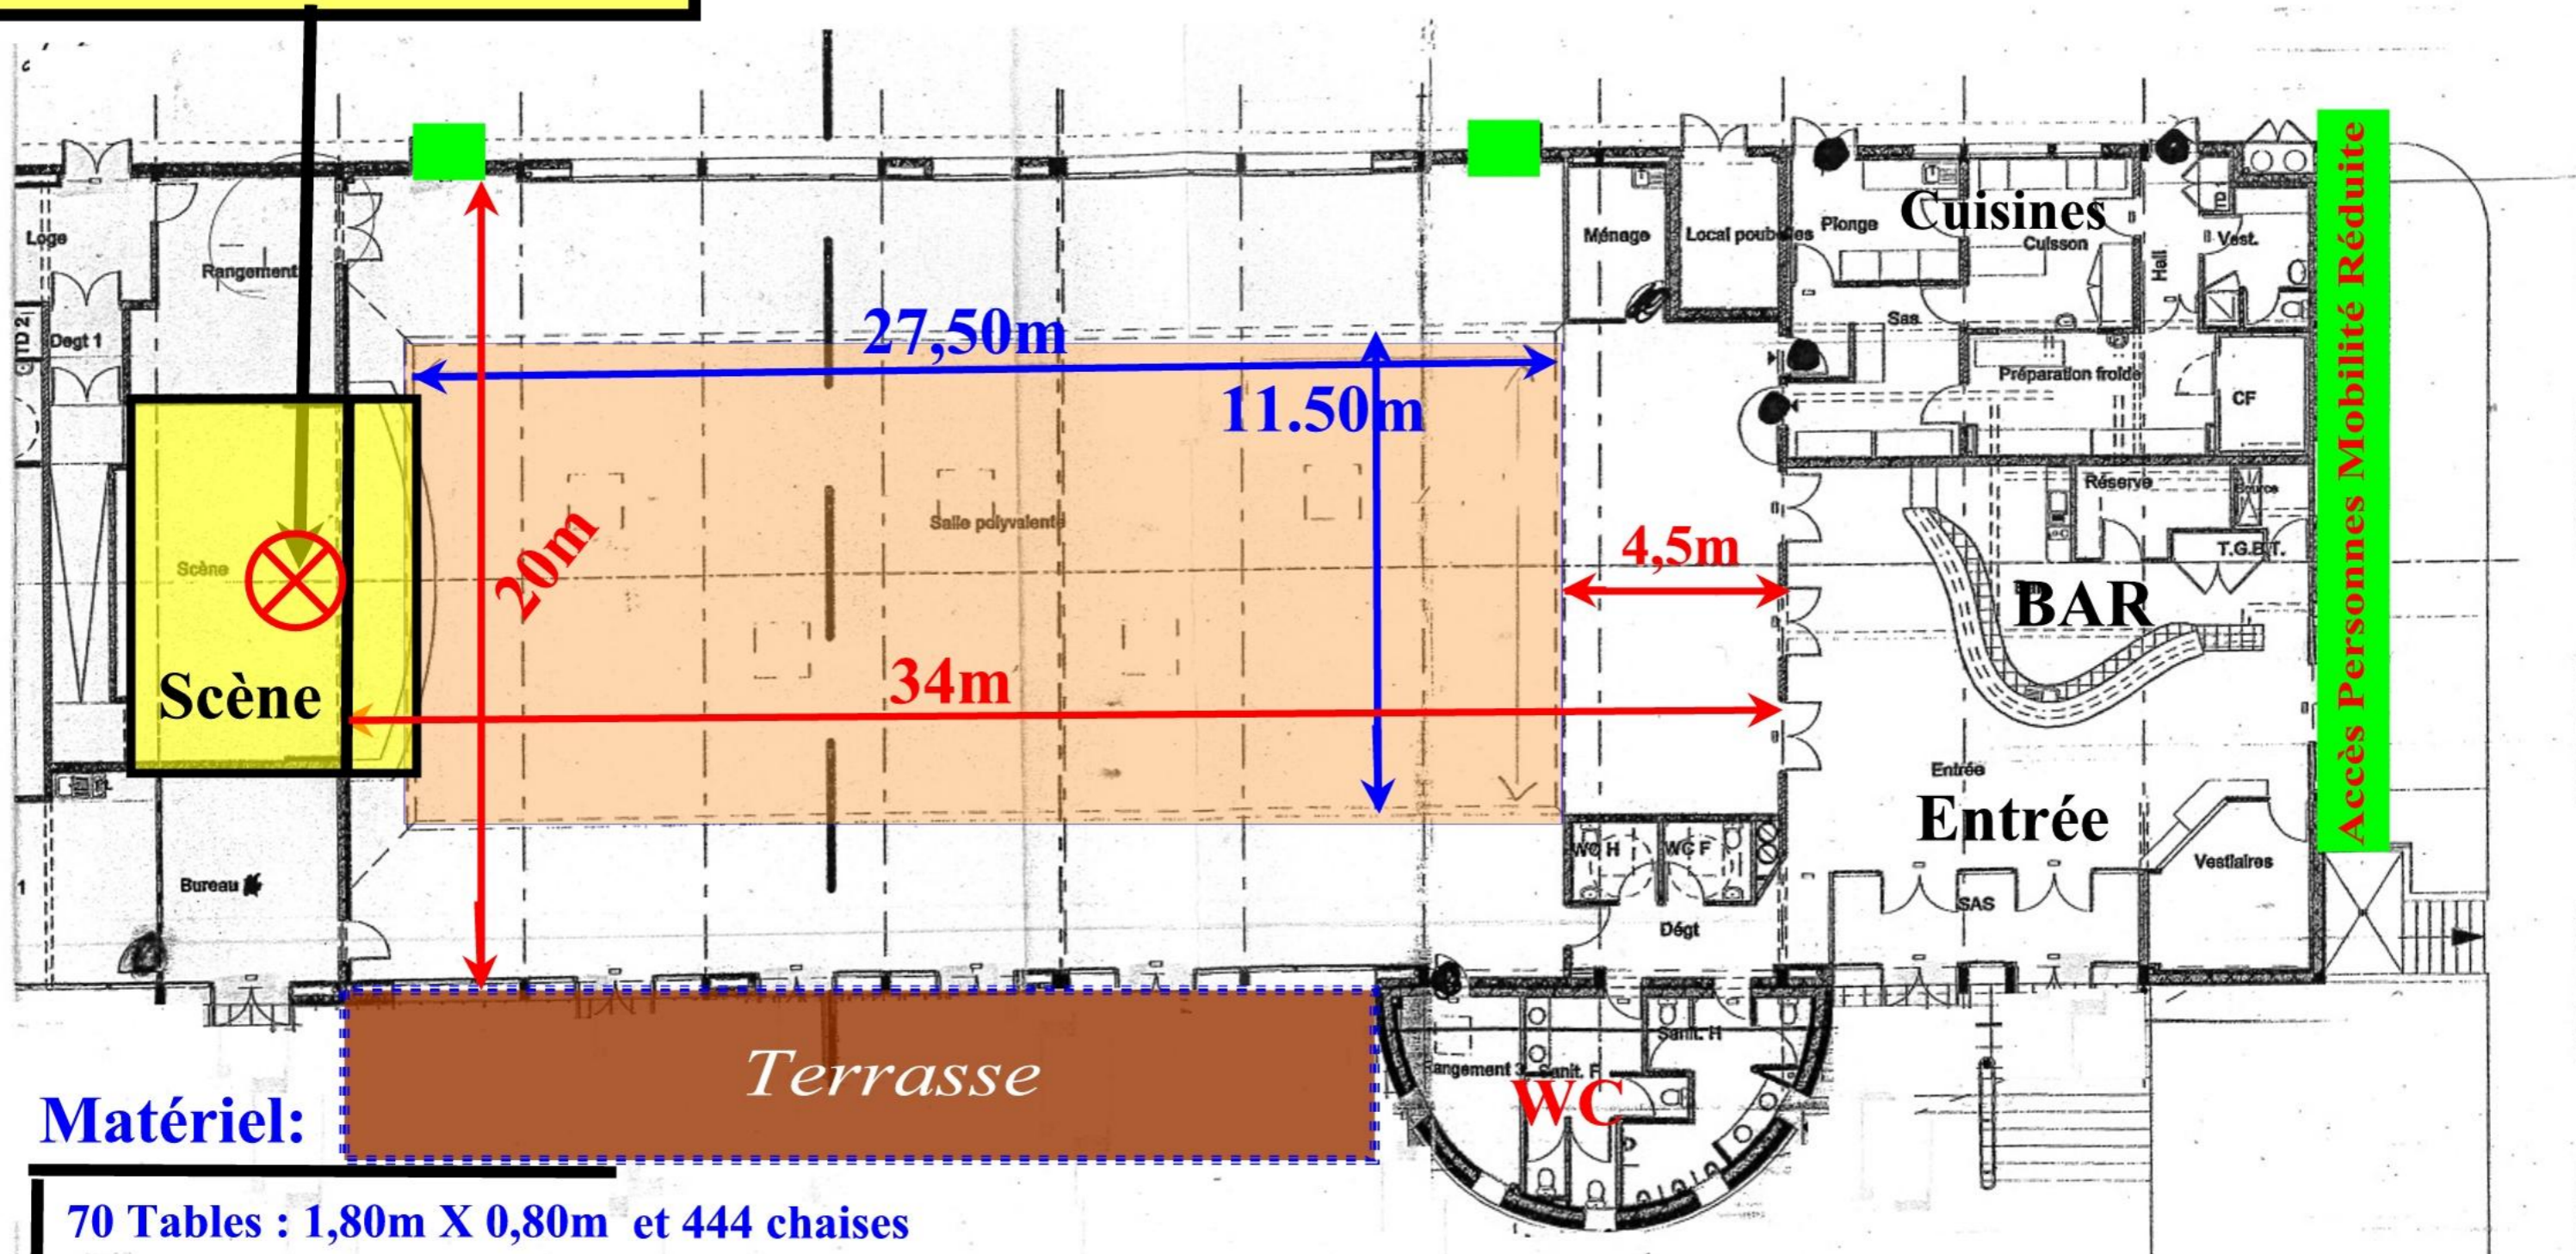

SALLE du BOCAGE

Dimensions de la Scène:

Largeur : 8,50m
Profondeur: 5m
Hauteur: 3,10m

Dimensions de la Grande Salle:

34 m X 20 m

Hauteurs sous plafond:

sur les côtés = HT 2,85m

au milieu = HT 3.50m (27,50m X 11,50m)

Matériel:

70 Tables : 1,80m X 0,80m et 444 chaises
5 Paravents: HT 1,90m X 2.90m
au plafond, 5 crochets par ligne (1 ligne sur 2)
Pas d'Échelle à disposition

↓ Parking ↓

Plan de Rez de chaussée

Ech:1/200